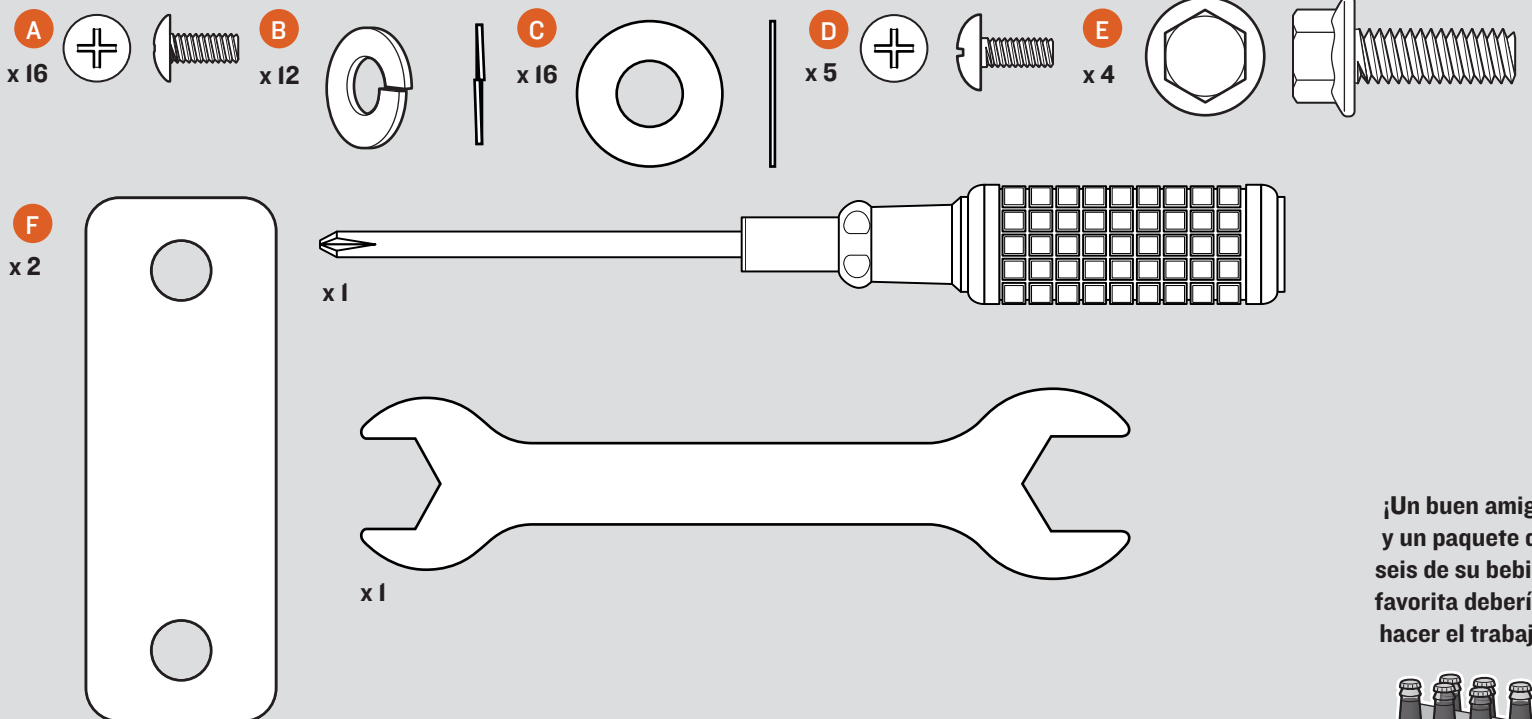

¡Un buen amigo
y un paquete de
seis de su bebida
favorita deberían
hacer el trabajo!

LEA ESTA GUÍA DE ENSAMBLAJE Y SU MANUAL DEL PROPIETARIO ANTES DE INSTALAR Y USAR SU PARRILLA TRAEGER®. NO SEGUIR LAS INSTRUCCIONES DE ESTA GUÍA DE ENSAMBLAJE Y DE SU MANUAL DEL PROPIETARIO PODRÍA PROVOCAR DAÑOS A LA PROPIEDAD, LESIONES CORPORALES O INCLUSO LA MUERTE.